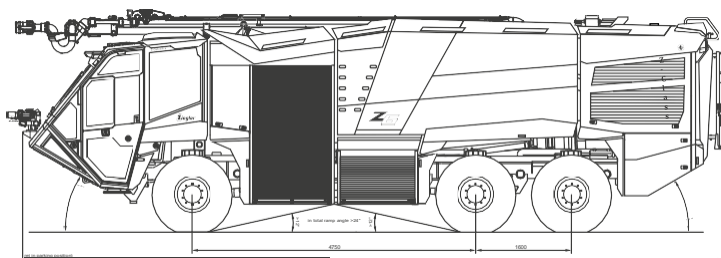

Lotniskowy samochód ratowniczo-gaśniczy 6 x 6

Silnik / Moc	Scania DC16 / 566 kW (770 KM)
Napęd / Parametry jazdy	Stały 6 x 6 / 0-80 km/h w < 20 sek, V _{max} 120 km/h
Przekładania	Bezstopniowa, automatyczna
Rozstaw osi	4.750 mm
Dopuszczalny ciężar całkowity	39.000 kg / nacisk na oś 13.000 kg
Wymiary pojazdu	Dł. x szer. x wys. 11.800 × 3.000 × 3.750 mm
Spełniane normy	ICAO, EASA, NFPA, ADV, EC, CCCF
Kabina / Załoga	Firmowa kabina bezpieczeństwa Ziegler AiR / do 1 + 5
Zabudowa	Modułowa zabudowa firmowa ALPAS najnowszej generacji
Motopompa wirowa	<ul style="list-style-type: none"> ■ Ziegler FPN 10-8000, napęd z PTO ■ Opcja FPN 10-10000, napęd z PTO ■ Materiał opcjonalny: brąz ■ Opcja: rurociągi ze stali nierdzewnej
Dozownik piany	Ziegler EAD
Zbiornik wody	Do 14.000l z działkiem dachowym, 12.500l z ramieniem roboczym, odporny laminat szklany
Zbiornik piany	Do 1.680 l z odpornego laminatu szklanego
Działka	<ul style="list-style-type: none"> ■ Działko zderzakowe ZT-2000, opcja opuszczana ■ Działko dachowe ZT-6000, opcja ZT-8000 ■ Opcja: ramię Z-Attack
Dodatkowe systemy gaśnicze	<ul style="list-style-type: none"> ■ Pompa wysokiego ciśnienia ■ Agregat proszkowy 250 kg ■ Linie szybkiego ataku ■ System gaśniczy CO₂ 120 kg ■ CAFS
Wyposażenie specjalne	<ul style="list-style-type: none"> ■ Wspomaganie (stabilność pojazdu, nawigacja) ■ Systemy kamer (IR, widok wokół, jako lusterka) ■ Dodatkowe oświetlenie (robocze, ostrzegawcze) ■ Maszt oświetleniowy ■ Ręczne manipulatory działek ■ Składana automat. poręcz dachu