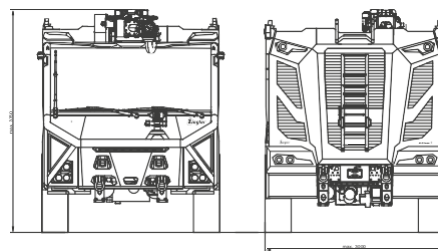

Lotniskowy samochód ratowniczo-gaśniczy 6 x 6

Silnik / Moc	Scania DC16 / 566 kW (770 KM)
Napęd / Parametry jazdy	Stały 6 x 6 / 0-80 km/h w < 20 sek, V _{max} 120 km/h
Przekładania	Bezstopniowa, automatyczna
Rozstaw osi	4.750 mm
Dopuszczalny ciężar całkowity	39.000 kg / nacisk na oś 13.000 kg
Wymiary pojazdu	Dł. x szer. x wys. 11.800 × 3.000 × 3.750 mm
Spełniane normy	ICAO, EASA, NFPA, ADV, EC, CCCF
Kabina / Załoga	Firmowa kabina bezpieczeństwa Ziegler AiR / do 1 + 5
Zabudowa	Modułowa zabudowa firmowa ALPAS najnowszej generacji
Motopompa wirowa	<ul style="list-style-type: none"> ■ Ziegler FPN 10-8000, napęd z PTO ■ Opcja FPN 10-10000, napęd z PTO ■ Materiał opcjonalny: brąz ■ Opcja: rurociągi ze stali nierdzewnej
Dozownik piany	Ziegler EAD
Zbiornik wody	Do 14.000l z działkiem dachowym, 12.500l z ramieniem roboczym, odporny laminat szklany
Zbiornik piany	Do 1.680 l z odpornego laminatu szklanego
Działka	<ul style="list-style-type: none"> ■ Działko zderzakowe ZT-2000, opcja opuszczana ■ Działko dachowe ZT-6000, opcja ZT-8000 ■ Opcja: ramię Z-Attack
Dodatkowe systemy gaśnicze	<ul style="list-style-type: none"> ■ Pompa wysokiego ciśnienia ■ Agregat proszkowy 250 kg ■ Linie szybkiego ataku ■ System gaśniczy CO₂ 120 kg ■ CAFS
Wyposażenie specjalne	<ul style="list-style-type: none"> ■ Wspomaganie (stabilność pojazdu, nawigacja) ■ Systemy kamer (IR, widok wokół, jako lusterka) ■ Dodatkowe oświetlenie (robocze, ostrzegawcze) ■ Maszt oświetleniowy ■ Ręczne manipulatory działek ■ Składana automat. poręcz dachu