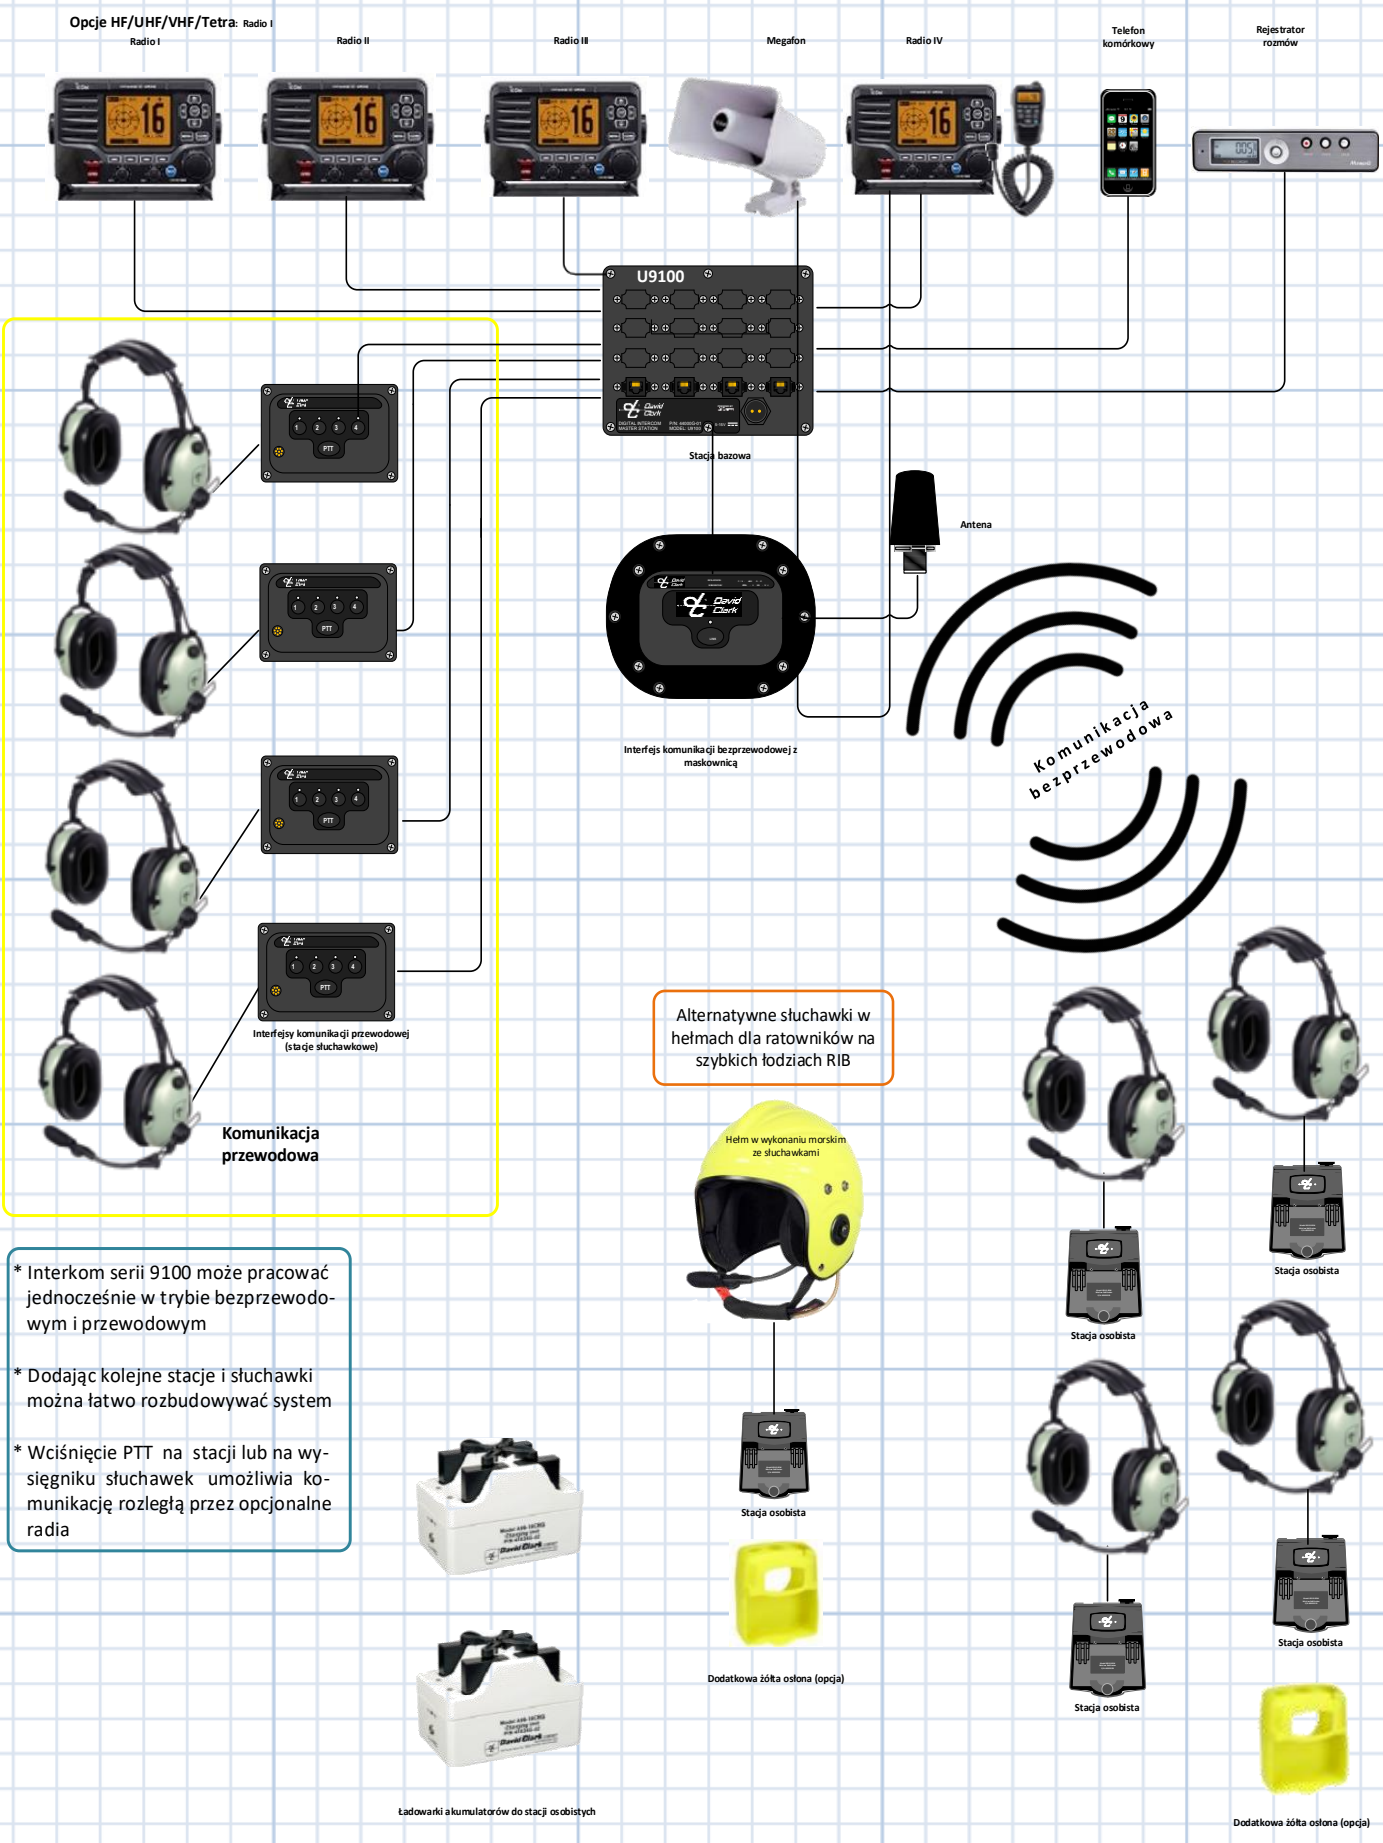

Instalacja interkomu cyfrowego  
 David Clark 9100 na 7 stacjach  
 ratowniczych SAR-1500

Sprawdzona  
 odporność w  
 warunkach morskich

Alternatywne słuchawki w  
 hełmach dla ratowników na  
 szybkich łodziach RIB

- \* Interkom serii 9100 może pracować jednocześnie w trybie bezprzewodowym i przewodowym
- \* Dodając kolejne stacje i słuchawki można łatwo rozbudowywać system
- \* Wciśnięcie PTT na stacji lub na wysięgniku słuchawek umożliwia komunikację rozległą przez opcjonalne radio

Ładowarki i kumulatory do stacji osobistych

Helm w wykonaniu morskim ze słuchawkami

Dodatkowa żółta osłona (opcja)

Dodatkowa żółta osłona (opcja)